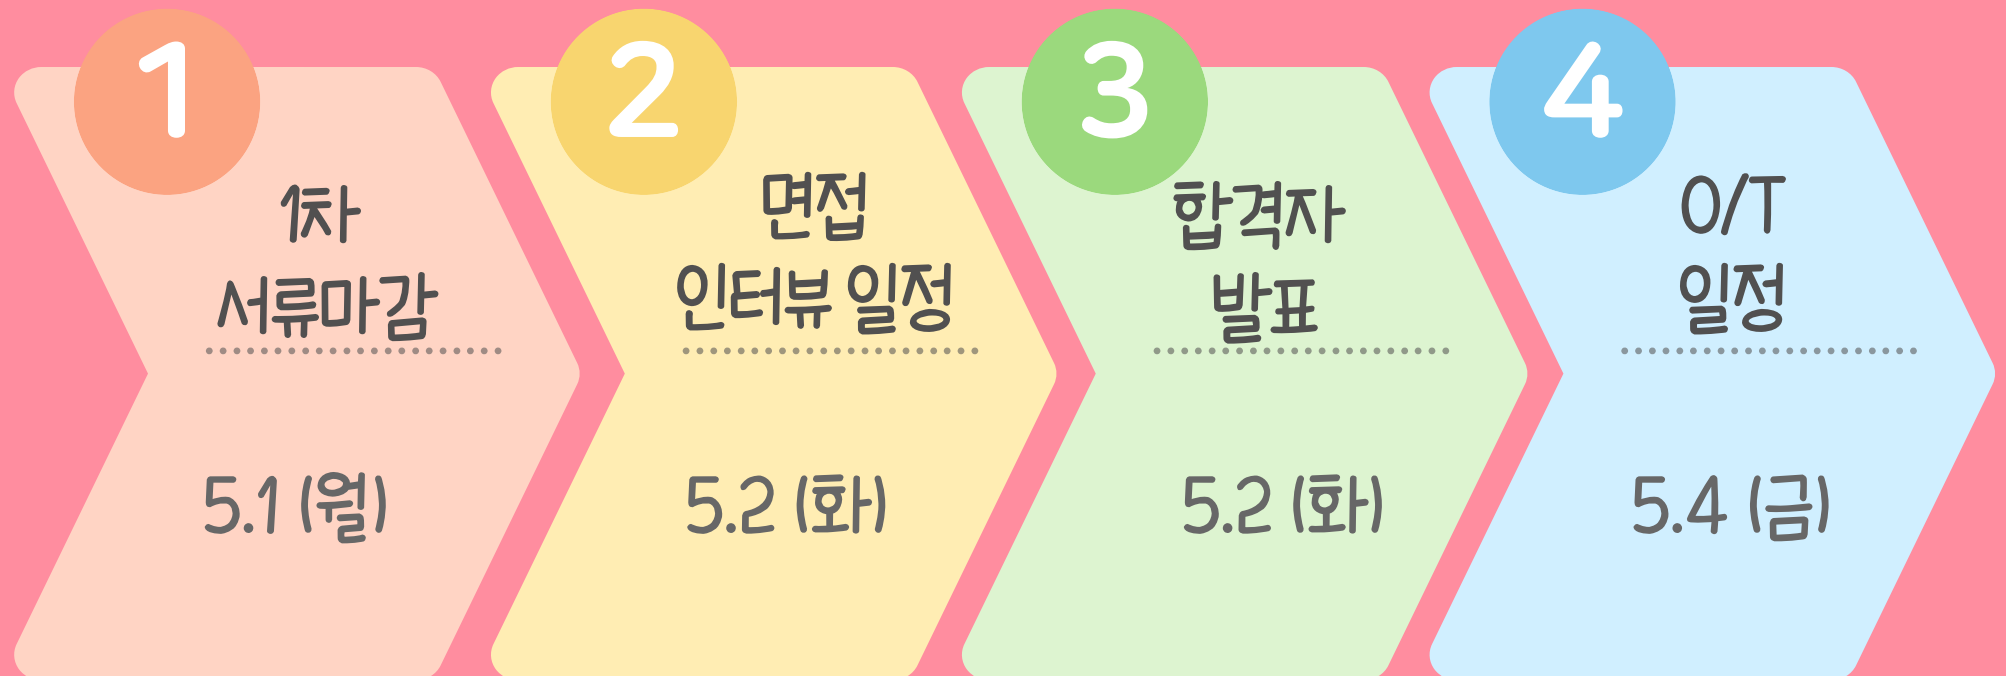

모집인원

18명 (3배수 선착순 마감)

모집대상

만 34세 이하의 일본 취업에 관심이 있는 자

JLPT N3급 이상 혹은 이와 상응하는 회화 실력을 갖춘 자

모집일정

※ 서류 합격자 및 최종 합격자에 한하여 개별 통보드립니다.

※ 희망자에 한하여 상시면접 실시 가능합니다.